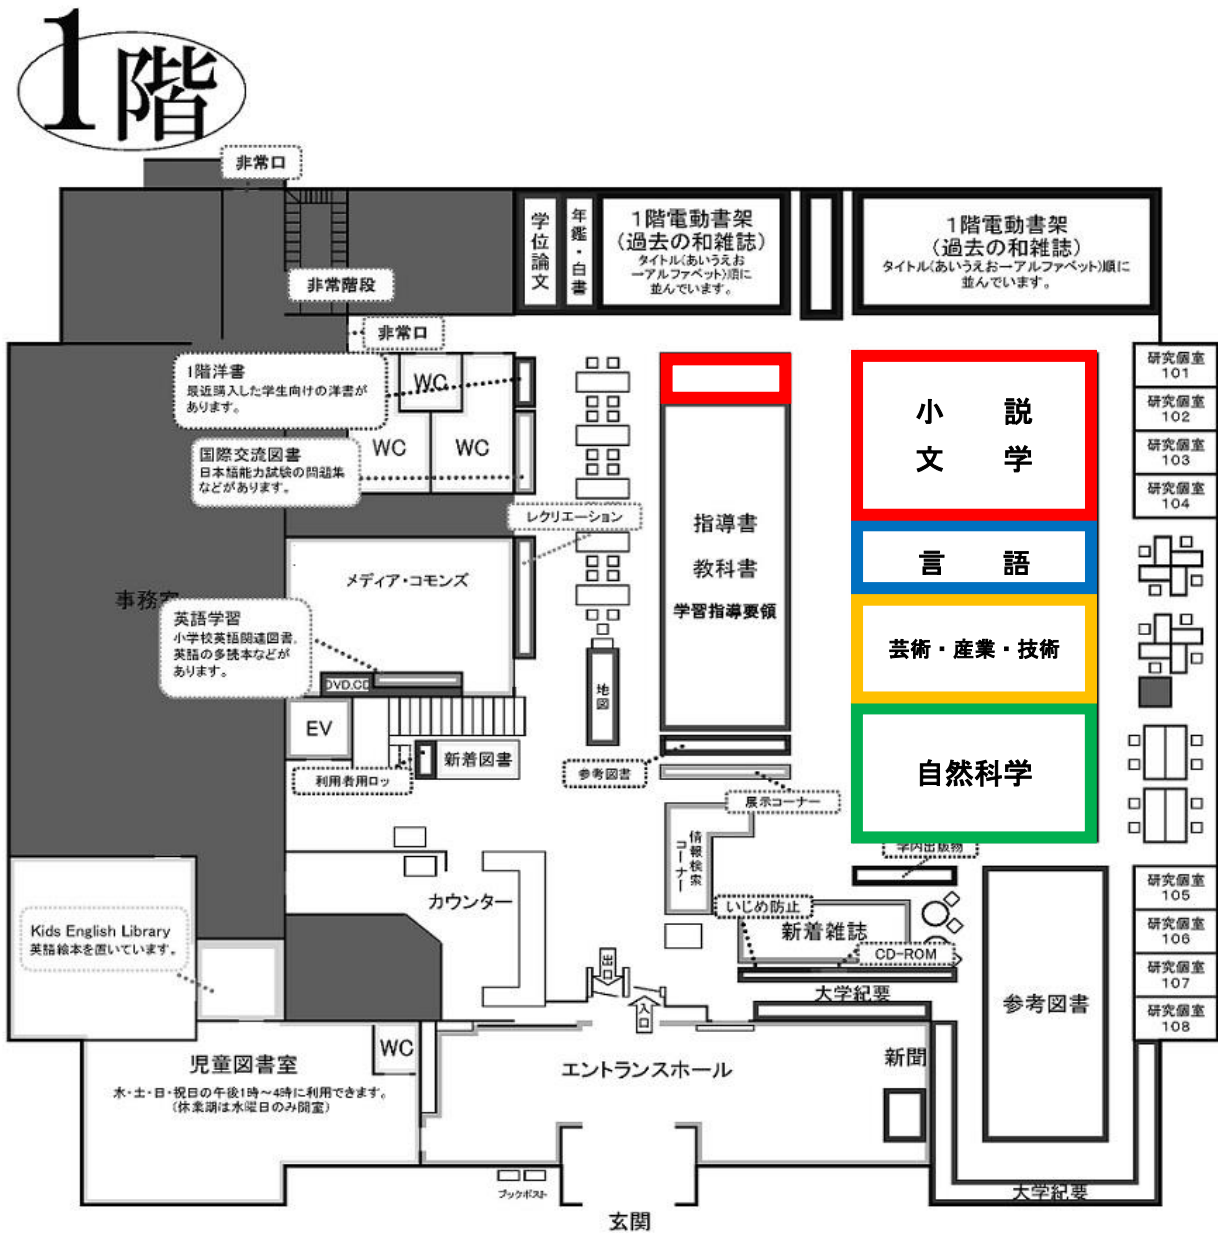

地図：1階図書 400-999

資料は請求記号の順に並んでいます。

資料が見つからない場合には、カウンターでお尋ねください。

鳴門教育大学附属図書館
〒772-8502 徳島県鳴門市鳴門町高島字中島 748 番地
電話番号:088-687-6156 ファックス:088-687-6171