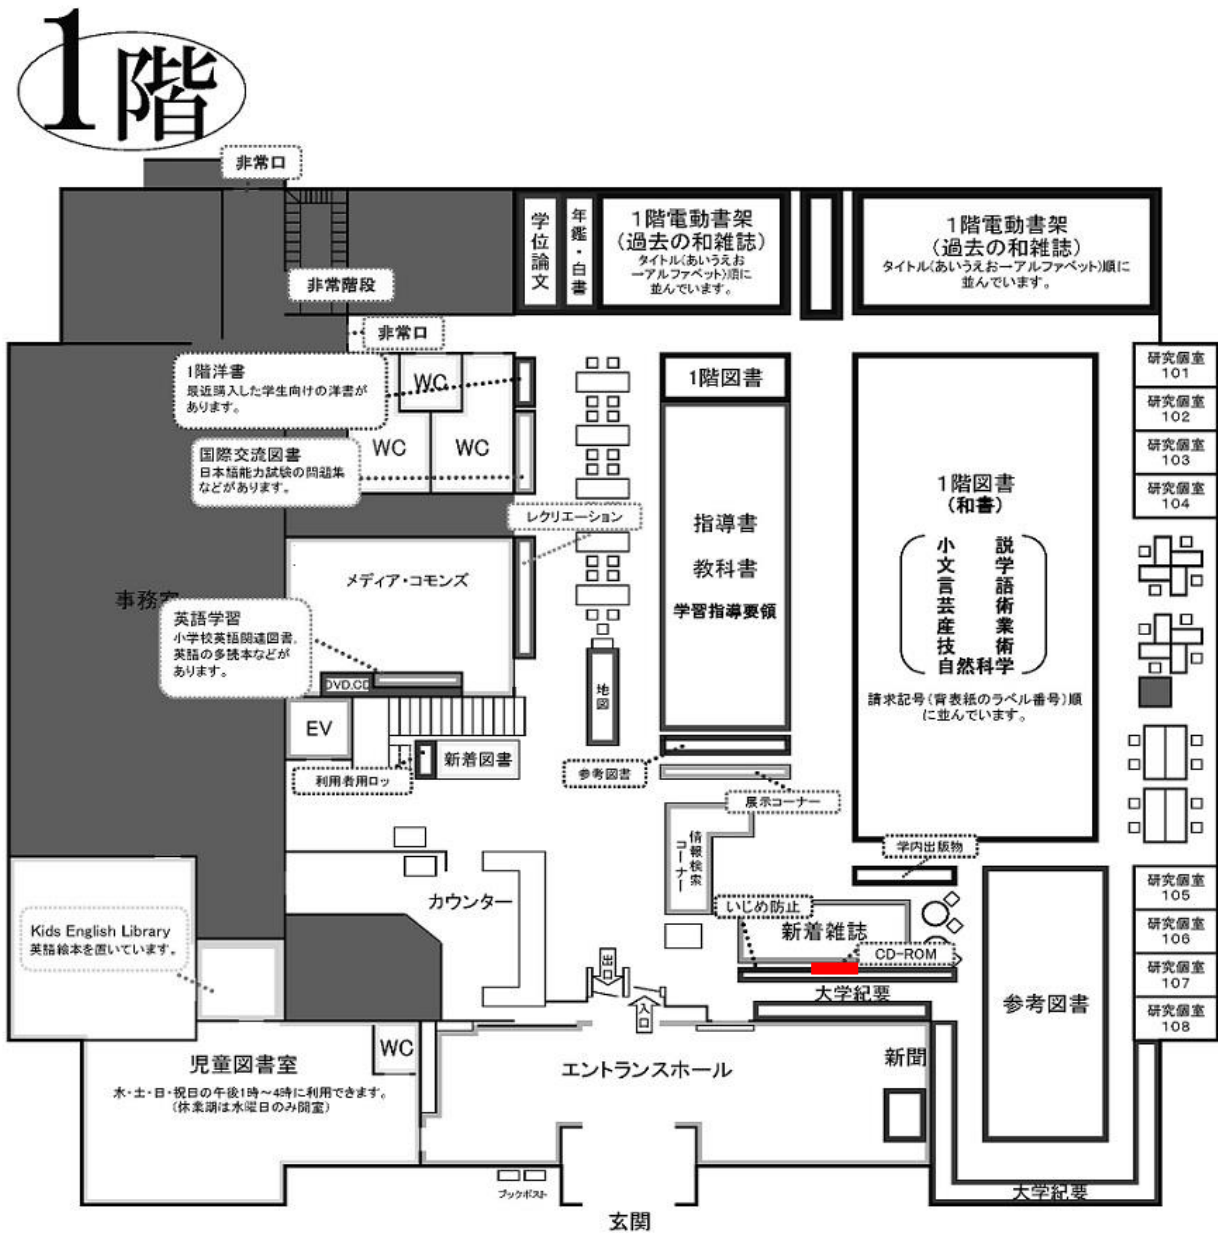

地図：1階 CD-ROM

資料が見つからない場合には、カウンターでお尋ねください。

鳴門教育大学附属図書館
〒772-8502 徳島県鳴門市鳴門町高島字中島 748 番地
電話番号:088-687-6156 ファックス:088-687-6171