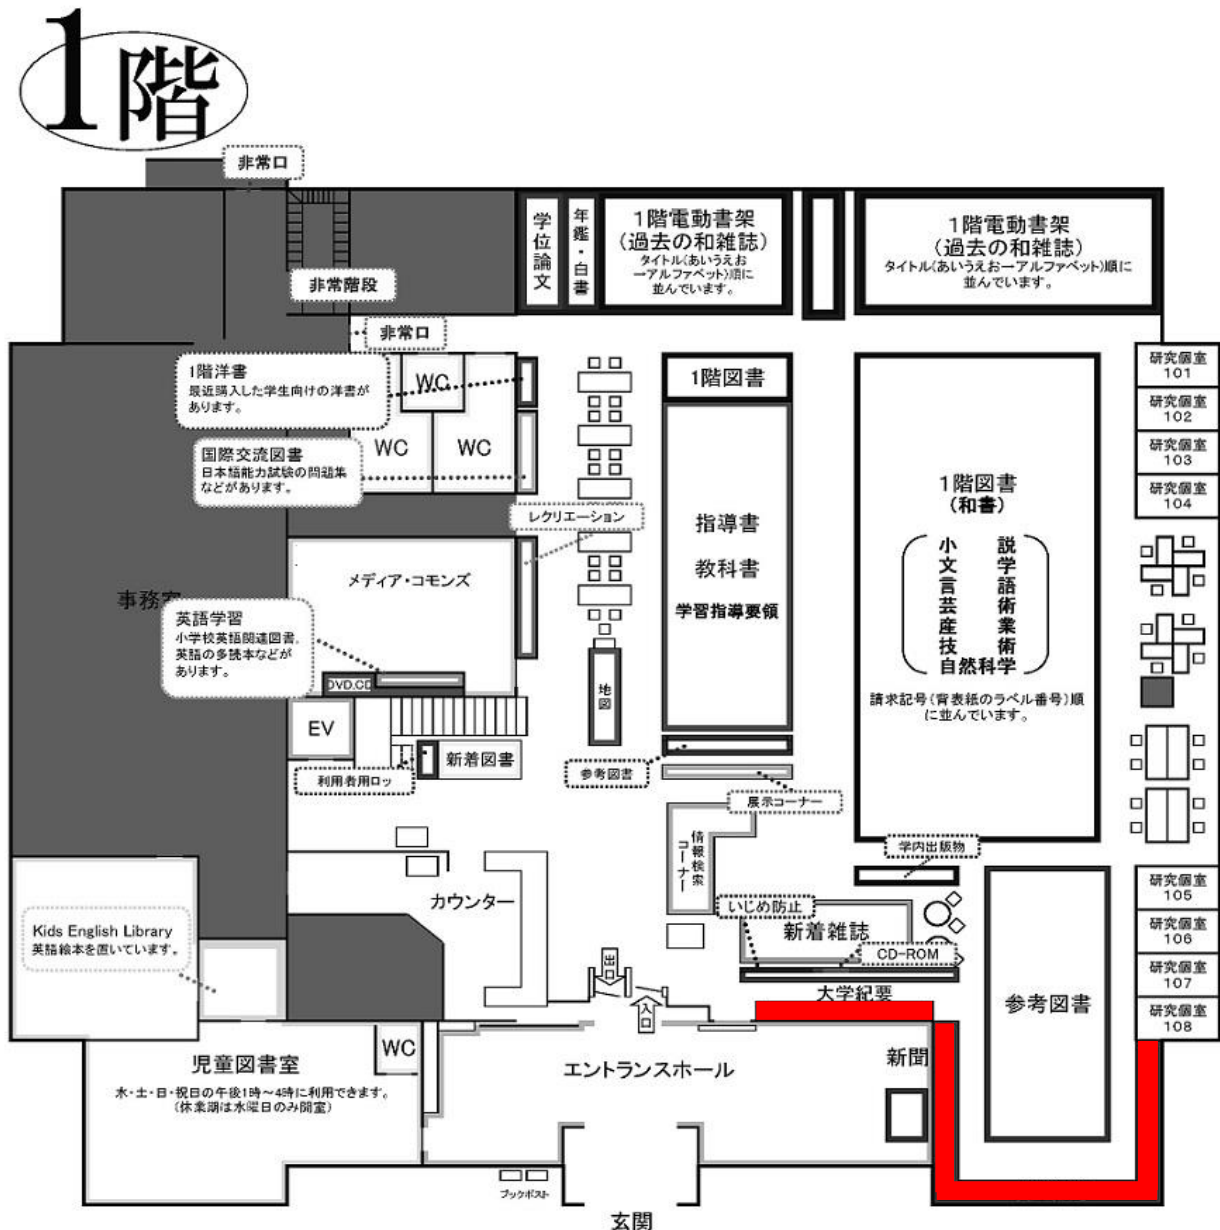

地図：1階大学紀要

資料は発行機関名の五十音順に並んでいます。

資料が見つからない場合には、カウンターでお尋ねください。

鳴門教育大学附属図書館
〒772-8502 徳島県鳴門市鳴門町高島字中島 748 番地
電話番号:088-687-6156 ファックス:088-687-6171