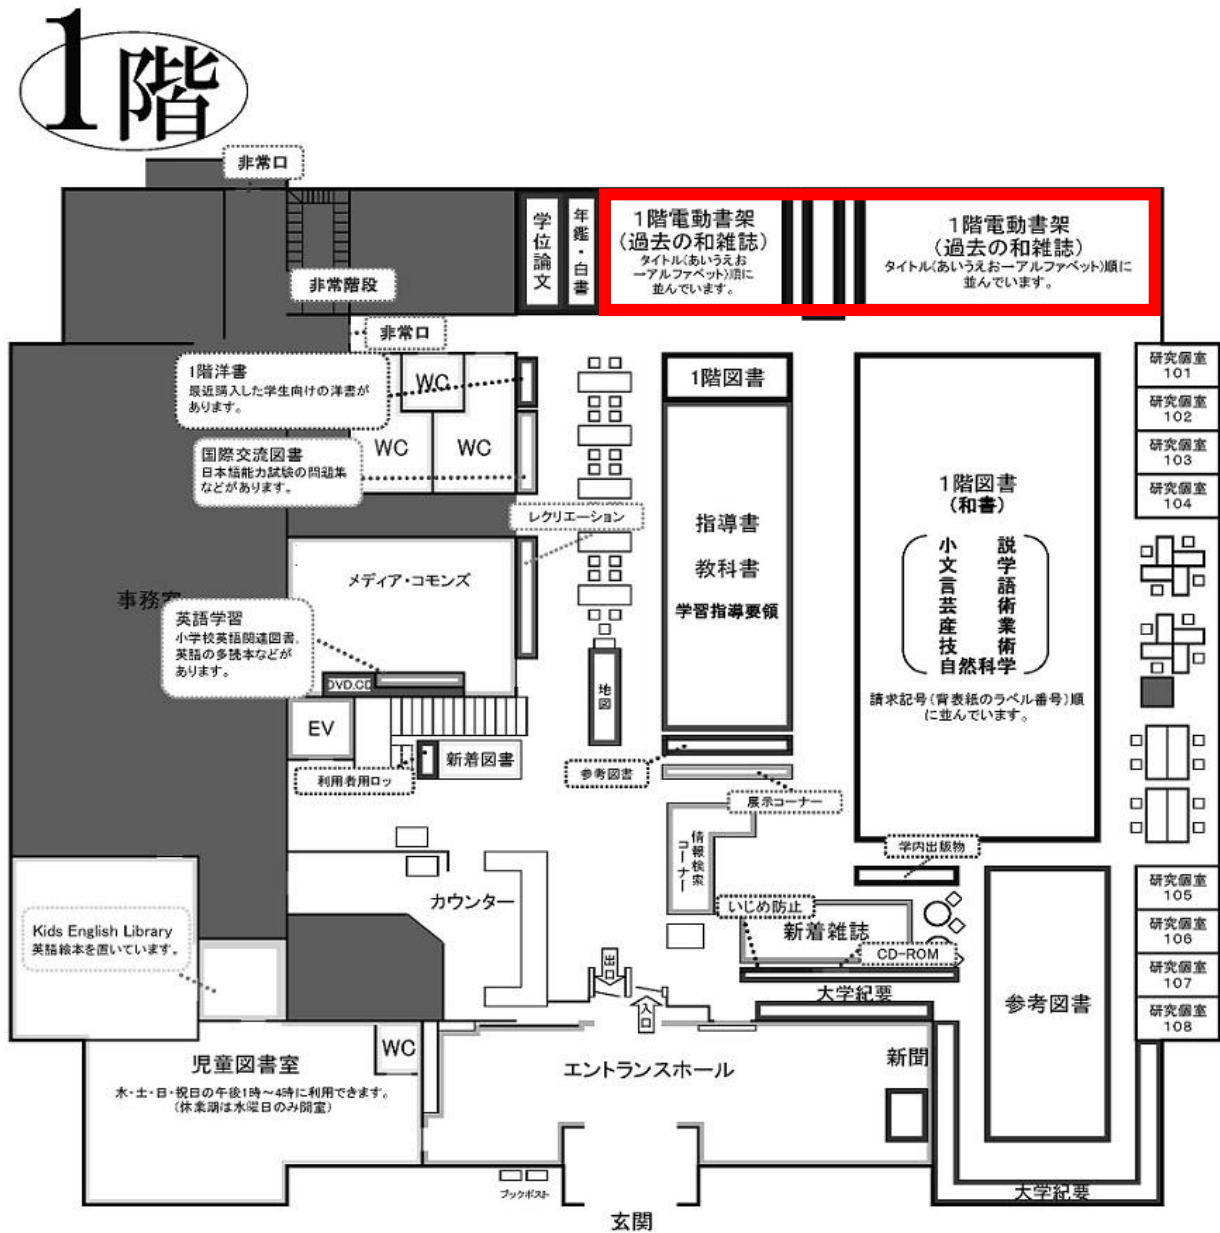

# 地図：1階電動書架

資料は五十音順, アルファベット順に並んでいます。

資料が見つからない場合には, カウンターでお尋ねください。

鳴門教育大学附属図書館

〒772-8502 徳島県鳴門市鳴門町高島字中島 748 番地

電話番号:088-687-6156 ファックス:088-687-6171