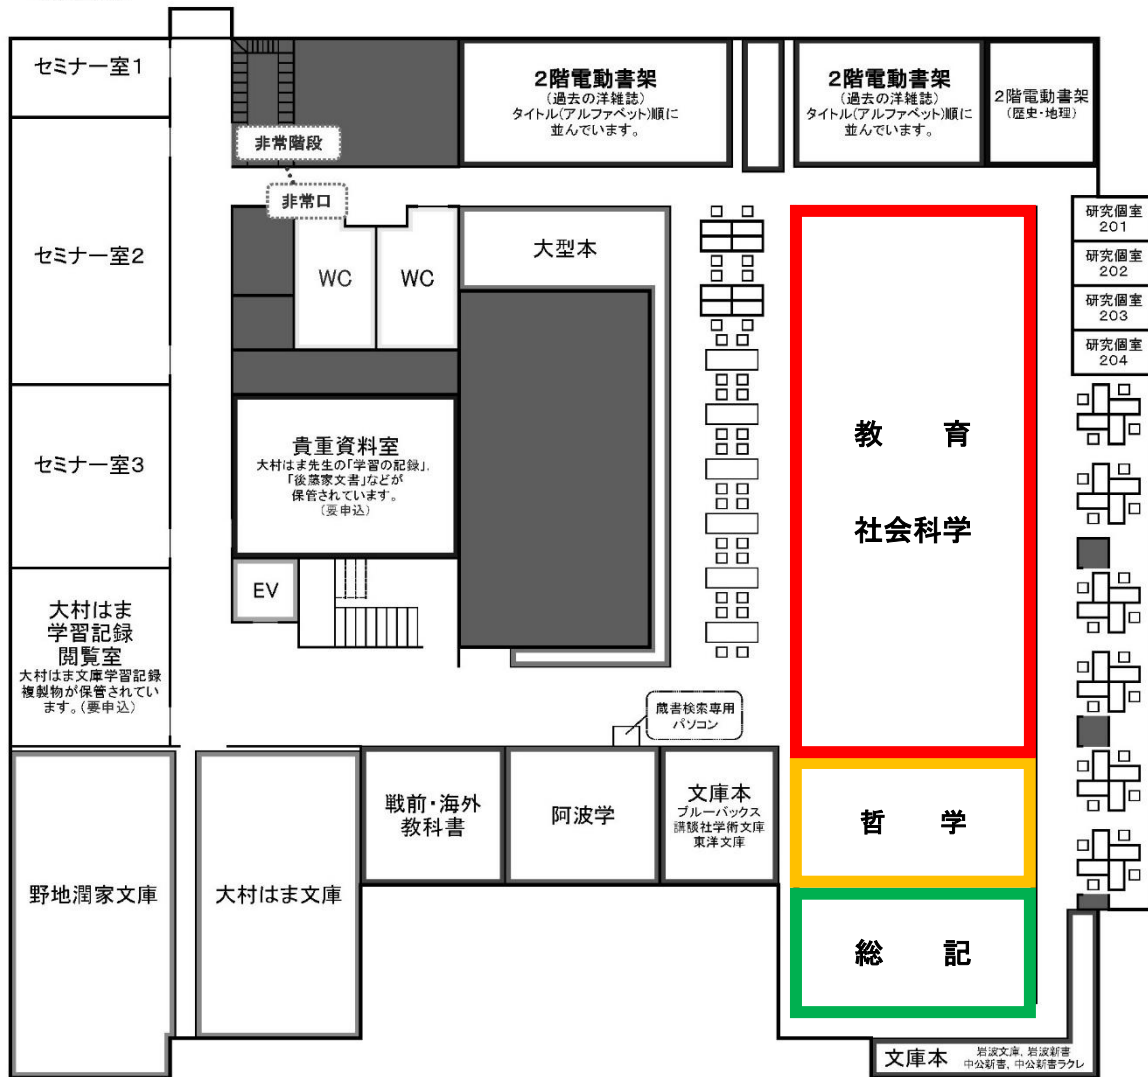

地図：2階図書 000-199, 300-399

2階

資料は請求記号の順に並んでいます。

資料が見つからない場合には、カウンターでお尋ねください。

鳴門教育大学附属図書館

〒772-8502 徳島県鳴門市鳴門町高島字中島 748 番地

電話番号: 088-687-6156 ファックス: 088-687-6171